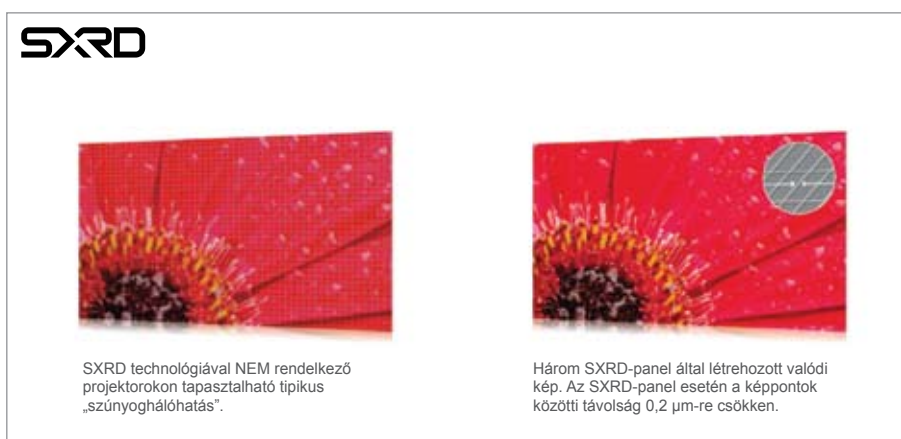

Szimulált képek

Motionflow

A Motionflow technológiának köszönhetően a VPL-HW50ES kétszer több képkockát képes megjeleníteni másodpercenként. A kizárólag a Sony által alkalmazott algoritmus teljesen új képeket hoz létre a bejövő jel alapján, és beszúrja őket az eredeti képkockák közé, így egyenletesebb, élesebben kirajzolódó mozgást tud megjeleníteni.

Szimulált képek

SXRD-paneltechnológia

Az SXRD-panelekben a képpontok közötti minimális, 0,2 μm -es rés élesebb, üres pontoktól mentes képmegjelenítést biztosít, így másodpercenként akár 240 képkocka megjelenítésére is lehetőség nyílik. A 3D-szemüvegek lenszéinek folyadékkristályos zárai szinkronizálva vannak, így mindkét szem a megfelelő képet érzékeli minimális átszűrődés mellett. Az eredmény a lenyűgöző, HD részletgazdagságú 3D-kép, mely olyan valóság-hű, mintha kézzel is meg lehetne érinteni.