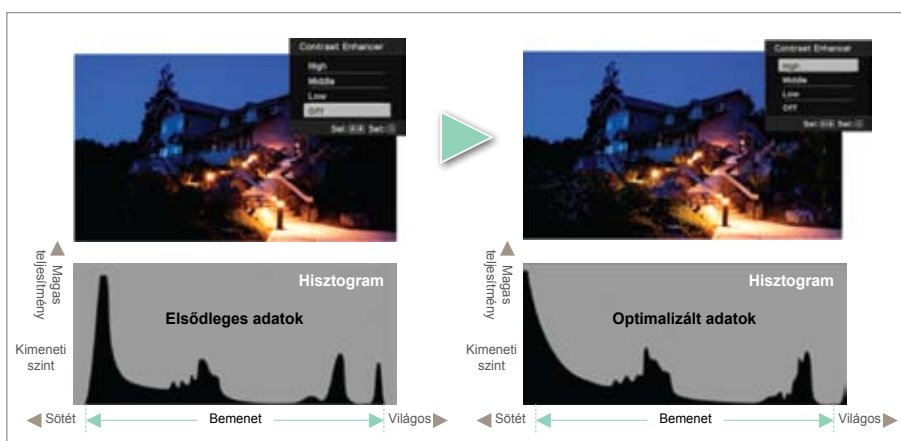

Szimulált képek

Kontrasztjavító funkció

Ez a funkció automatikusan beállítja a kontrasztot az optimális képmegjelenítéshez. Kiegyenlíti a képek sötét és világos területeit a jelenetek jelének valós időben történő elemzésével, így biztosítva az optimális kontrasztot.

Szimulált képek

Motionflow

A Motionflow technológiának köszönhetően a VPL-HW50ES kétszer több képkockát képes megjeleníteni másodpercenként. A kizárólag a Sony által alkalmazott algoritmus teljesen új képeket hoz létre a bejövő jel alapján, és beszúrja őket az eredeti képkockák közé, így egyenletesebb, élesebben kirajzolódó mozgást tud megjeleníteni.

Szimulált képek

SXRD-paneltechnológia

Az SXRD-panelekben a képpontok közötti minimális, 0,2 μm -es rés élesebb, üres pontoktól mentes képmegjelenítést biztosít, így másodpercenként akár 240 képkocka megjelenítésére is lehetőség nyílik. A 3D-szemüvegek lenszéinek folyadékkristályos zárai szinkronizálva vannak, így mindkét szem a megfelelő képet érzékeli minimális átszűrődés mellett. Az eredmény a lenyűgöző, HD részletgazdagságú 3D-kép, mely olyan valóság-hű, mintha kézzel is meg lehetne érinteni.