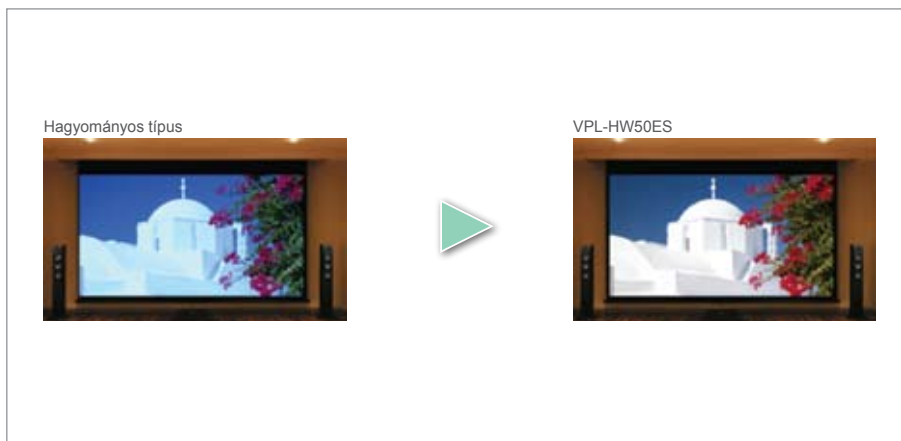

Bright Cinema és Bright TV Mode az igazi házimozis élményért

A hagyományos házimozsi-projektorok általában a zöld szín fokozásával biztosítják a kép megfelelő fényerejét, a VPL-HW50ES azonban az új Bright Cinema és Bright TV Mode funkciókkal büszkélkedhet. Az optikai blokk és a továbbfejlesztett jelfeldolgozás kitűnő fényerőt biztosít változatlan színhűség és kontraszt mellett, így erős megvilágítású helyiségben is világos, éles képekben gyönyörködhet.

Szimulált képek

Kontrasztjavító funkció

Ez a funkció automatikusan beállítja a kontrasztot az optimális képmegjelenítéshez. Kiegyenlíti a képek sötét és világos területeit a jelenetek jelének valós időben történő elemzésével, így biztosítva az optimális kontrasztot.