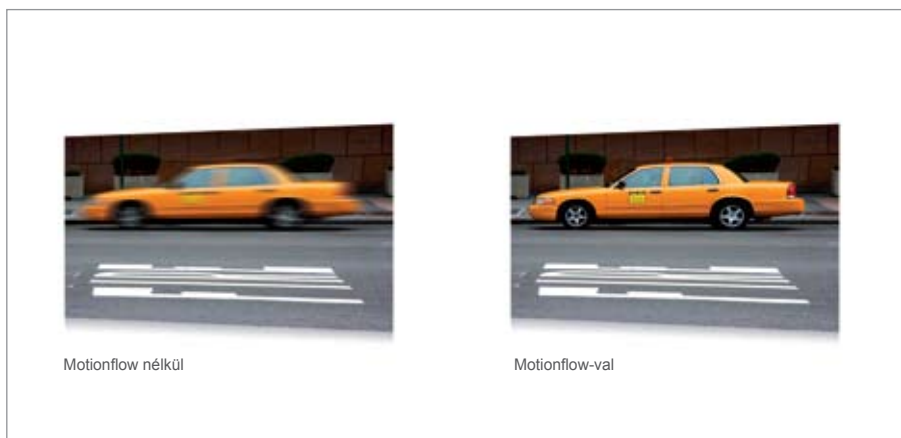

Szimulált képek

Kontrasztjavító funkció

Ez a funkció automatikusan beállítja a kontrasztot az optimális képmegjelenítéshez. Kiegyenlíti a képek sötét és világos területeit a jelenetek jelének valós időben történő elemzésével, így biztosítva az optimális kontrasztot.

Szimulált képek

Motionflow

A Motionflow technológiának köszönhetően a VPL-HW50ES kétszer több képkockát képes megjeleníteni másodpercenként. A kizárólag a Sony által alkalmazott algoritmus teljesen új képeket hoz létre a bejövő jel alapján, és beszúrja őket az eredeti képkockák közé, így egyenletesebb, élesebben kirajzolódó mozgást tud megjeleníteni.